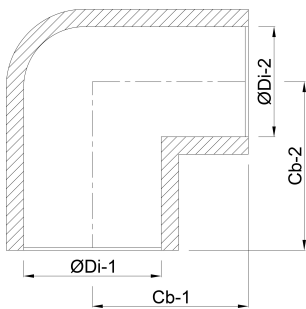

**Profec Winkel 90° PVC-U 50  
mm Klebemuffe 16bar Grau  
KIWA (0110110)**

**REBER**  
Bewässerungssysteme

# TECHNISCHE DATEN

Farbe	Grau
Werkstoff	PVC-U
Zulassung	KIWA
Anschluss	Klebemuffe
Arbeitsdruck	16 bar
Maß	50 mm

# ABMESSUNGEN

ØDi-1	50 mm
ØDi-2	50 mm
Cb-1	57 mm
Cb-2	57 mm
β	90 °

**Generiert am: 24.10.2025**

Reber Beregnung GmbH  
Gottlieb Daimler Str. 2  
67227 Frankenthal  
32602 VLOTHO-EXTER  
Deutschland  
+49 (0) 6233 3772 - 0  
[info@reberberegnung.de](mailto:info@reberberegnung.de)  
<http://www.reberberegnung.de>