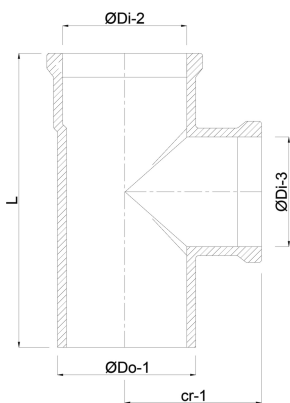

Einfachabzweig 87° PVC-U 315 mm SN4 Steckmuffe x Steckmuffe x Stutzen Rostbraun (0370280)

REBER
Bewässerungssysteme

TECHNISCHE DATEN

Farbe Rostbraun

Werkstoff PVC-U

Anschluss Steckmuffe x Steckmuffe x Stutzen

SN SN4

Maß 315 mm

ABMESSUNGEN

L 612 mm

ØDi-2 315 mm

ØDi-3 315 mm

Cr-1 260.8 mm

β 87°