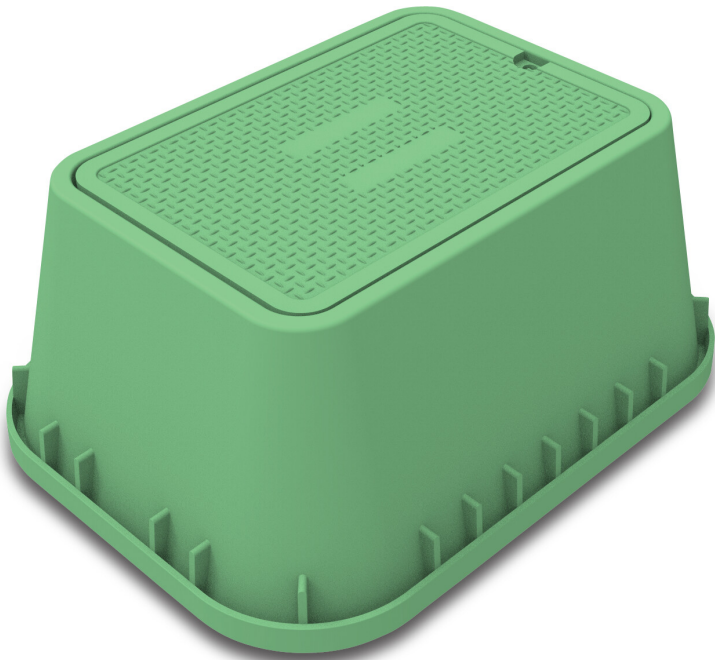

Hydrantschutzgehäuse rechteckig HDPE Grün Typ VB- 1730 (7033365)

REBER
Bewässerungssysteme

TECHNISCHE DATEN

Farbe	Grün
Werkstoff	HDPE
Typ	VB-1730
Länge	780 mm
Breite	450 mm
Höhe	465 mm
Deckel	82,5 cm x 49,5 cm

PRODUKTINFORMATIONEN

Die rechteckige Ventilbox ist eine schnell und einfach zu installierende Ventilboxoption. Gewerblicher Ventilkasten für die Unterbringung mehrerer Magnetventile. Geeignet für Gehwege, Fußgängerzonen und vergleichbare Bereiche, Parkhäuser oder Parkdecks.