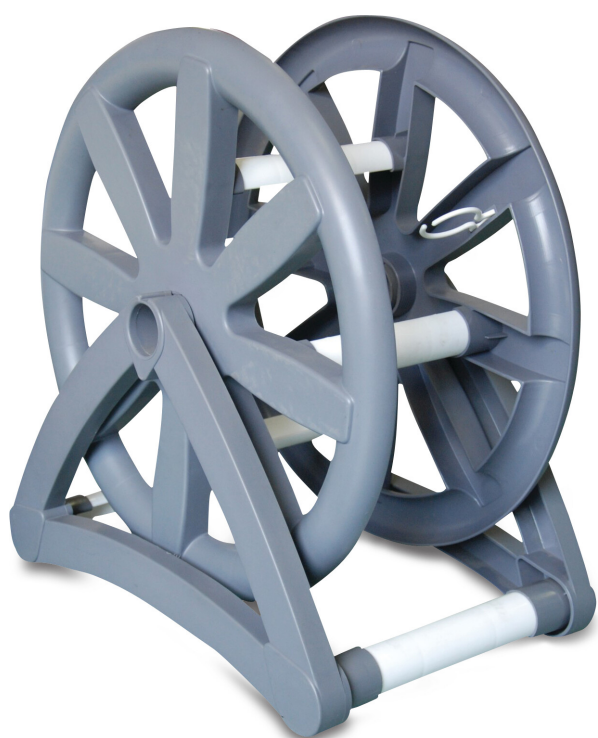

Schlauchhalter Blau (0519107)

REBER
Bewässerungssysteme

TECHNISCHE DATEN

Farbe

Blau

Geeignet für

9m 38mm hose

PRODUKTINFORMATIONEN

Kapazität: 9 m länge mit 38 mm Schlauch

Generiert am: 05.11.2025

Reber Beregnung GmbH
Gottlieb Daimler Str. 2
67227 Frankenthal
Deutschland
+49 (0) 6233 3772 - 0
info@reberberegnung.de
<http://www.reberberegnung.de>

REBER
Bewässerungssysteme