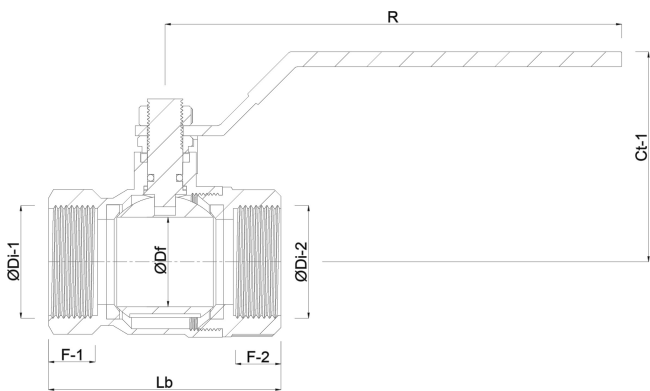

VIR Kugelhahn PP 3/4"
Innengewinde 16bar DN20
Schwarz Typ 228 Arctic
(7026936)

REBER
Bewässerungssysteme

TECHNISCHE DATEN

Farbe	Schwarz
Typ	228 Arctic
Werkstoff	PP
Griff-Farbe	Blau
Anschluss	Innengewinde
Temperaturbereich	-20°C - 75°C
Arbeitsdruck	16 bar
Maß	3/4"
DN	20

ABMESSUNGEN

Lb	71,5 mm
ØDi-1	3/4 "
ØDi-2	3/4 "
F-1	17.5 mm
F-2	17.5 mm
Ct-1	59 mm

R 100 mm

ØDf 20 mm

Generiert am: 06.11.2025

Reber Beregnung GmbH
Gottlieb Daimler Str. 2
67227 Frankenthal
Deutschland
+49 (0) 6233 3772 - 0
info@reberberegnung.de
<http://www.reberberegnung.de>