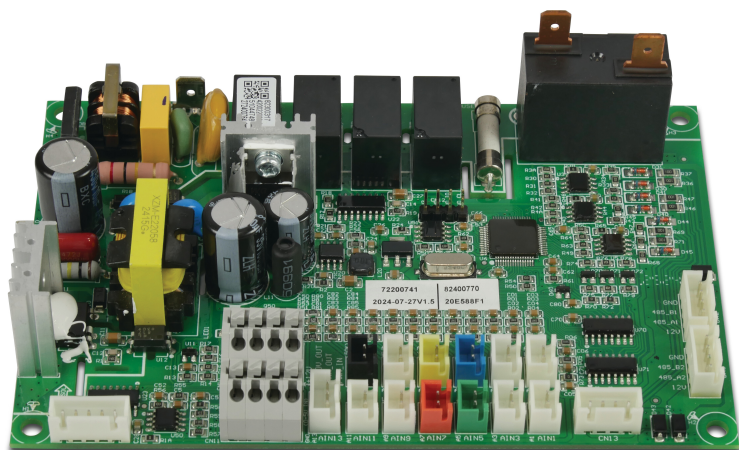

PCB-Steuerung 82300317 + 82400770 Typ P35TV/32 (7036163)

REBER
Bewässerungssysteme

Generiert am: 09.11.2025

Reber Beregnung GmbH
Gottlieb Daimler Str. 2
67227 Frankenthal
Deutschland
+49 (0) 6233 3772 - 0
info@reberberegnung.de
<http://www.reberberegnung.de>

REBER
Bewässerungssysteme