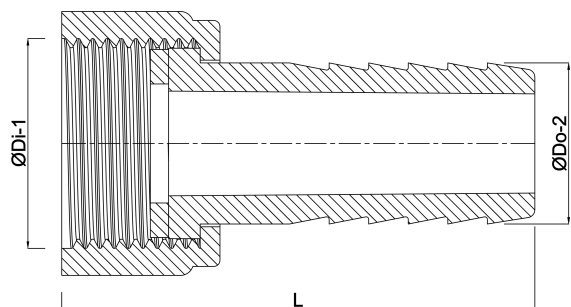

**Schlauchtülle PP 3/8" x 12 mm**  
**Überwurfmutter IG x**  
**Schlauchtülle 6bar Grau**  
**(0330224)**

**REBER**  
Bewässerungssysteme

# TECHNISCHE DATEN

Farbe	Grau
Werkstoff	PP
Material Dichtung	EPDM
Anschluss	Überwurfmutter IG x Schlauchtülle
Arbeitsdruck	6 bar
Max. Temp.	80 °C
Maß	3/8" x 12 mm

# ABMESSUNGEN

L	47.5 mm
ØDi-1	3/8 "
ØDo-2	12 mm
Lq-2	27 mm

Generiert am: 04.11.2025

**REBER**  
Bewässerungssysteme

Reber Beregnung GmbH  
Gottlieb Daimler Str. 2  
67227 Frankenthal  
32602 VLOTHO-EXTER  
Deutschland  
+49 (0) 6233 3772 - 0  
[info@reberberegnung.de](mailto:info@reberberegnung.de)  
<http://www.reberberegnung.de>