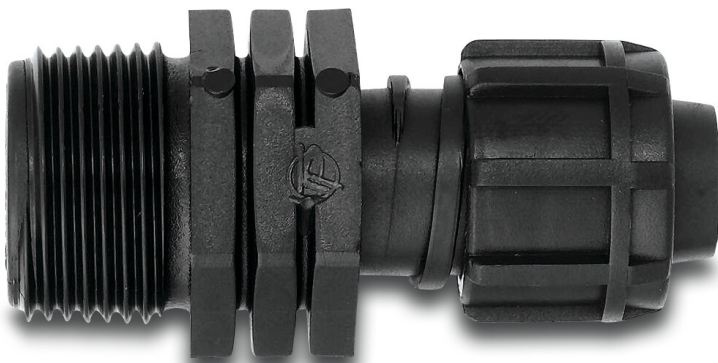

Tavlit Adapter PP 16/17 mm x 3/4" Tape x Außengewinde 10bar Schwarz (7033629)

REBER
Bewässerungssysteme

TECHNISCHE DATEN

Farbe	Schwarz
Werkstoff	PP
Anschluss	Tape x Außengewinde
Arbeitsdruck	10 bar
Maß	16/17 mm x 3/4"