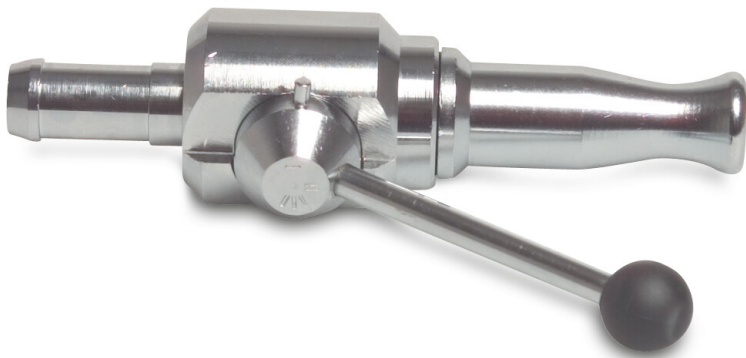

Strahldüse Messing verchromt 3/4" x 19 mm Schlauchtülle Typ mit Ventil (0451735)

REBER
Bewässerungssysteme

TECHNISCHE DATEN

Typ	mit Ventil
Werkstoff	Messing verchromt
Anschluss	Schlauchtülle
Maß	3/4" x 19 mm
Loch Ø	6 mm