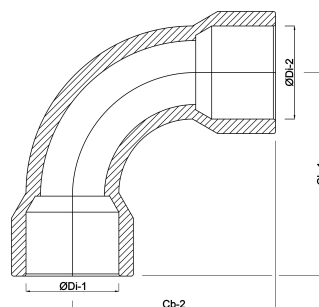

Profec Bogen 90° PVC-U 25 mm Klebemuffe 16bar Grau (0110178)

REBER
Bewässerungssysteme

TECHNISCHE DATEN

Farbe Grau

Werkstoff PVC-U

Anschluss Klebemuffe

Arbeitsdruck 16 bar

Maß 25 mm

ABMESSUNGEN

Gietvorm spritzgegossenen

ØDi-1 25 mm

ØDi-2 25 mm

Cb-1 69 mm

Cb-2 69 mm

β 90 °

Generiert am: 30.10.2025