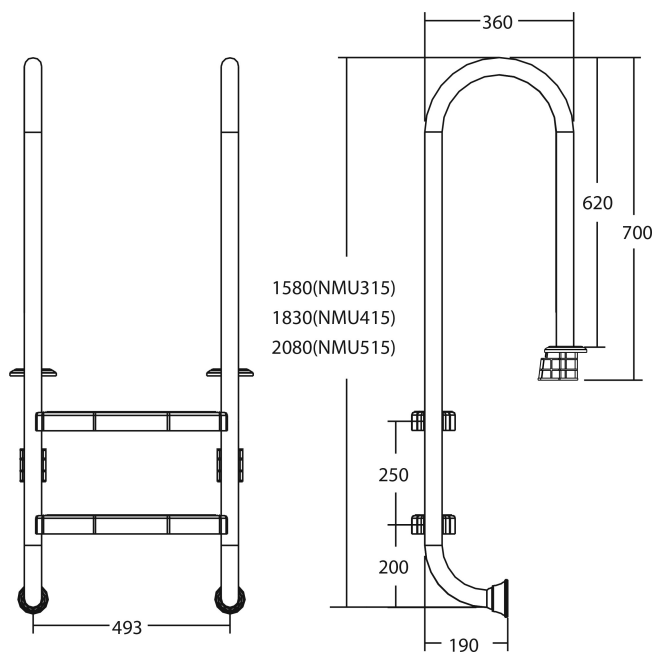

Flotide Tiefenbeckenleiter Edelstahl 304 Typ kleines Modell 4 Trittstufen (7026912)

FLOTIDE

REBER
Bewässerungssysteme

TECHNISCHE DATEN

Typ kleines Modell

Werkstoff Edelstahl 304

Trittstufen 4

PRODUKTINFORMATIONEN

Die Flotide-Poolleiter (kleines Modell) ist 170 mm hinter der Poolkante angebracht. Alle Leitern sind mit einem Anti-Rutsch-Pad ausgestattet.

Generiert am: 06.11.2025

REBER
Bewässerungssysteme

Reber Beregnung GmbH
Gottlieb Daimler Str. 2
67227 Frankenthal
Deutschland
+49 (0) 6233 3772 - 0
info@reberberegnung.de
<http://www.reberberegnung.de>

REBER
Bewässerungssysteme