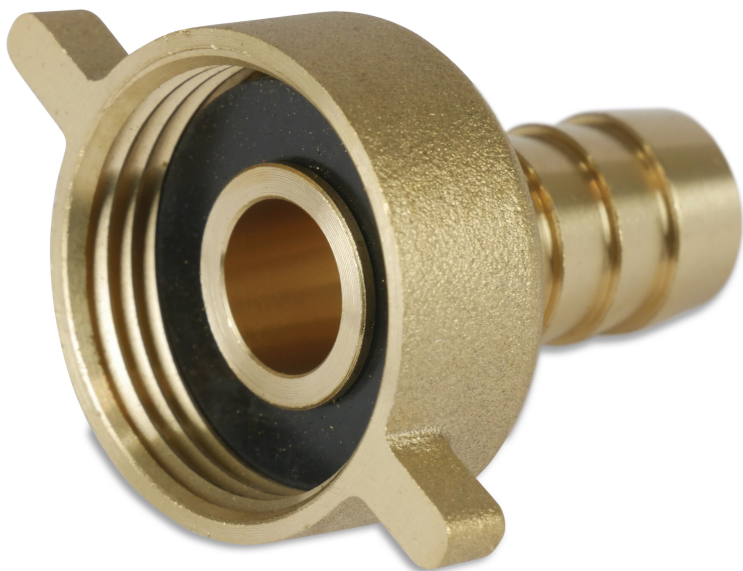

Profec 2/3
Schlauchverschraubung
Messing 2" x 50 mm
Überwurfmutter IG x
Schlauchtülle Typ
Flachdichtend (0423316)

REBER
Bewässerungssysteme

TECHNISCHE DATEN

Typ	Flachdichtend
Werkstoff	Messing
Anschluss	Überwurfmutter IG x Schlauchtülle
Max. Temp.	120 °C
Maß	2" x 50 mm
Max. Temperatur	120 °C

ABMESSUNGEN

L	48.5 mm
Lb	60 mm
ØDi-1	2 "
ØDo-2	50 mm
F-1	20 mm
P-1	37.5 mm
Dq-2	48 mm
Nq-2	4
Lq-2	37.5 mm

Generiert am: 04.11.2025

Reber Beregnung GmbH
Gottlieb Daimler Str. 2
67227 Frankenthal
32602 VLOTHO-EXTER
Deutschland
+49 (0) 6233 3772 - 0
info@reberberegnung.de
<http://www.reberberegnung.de>