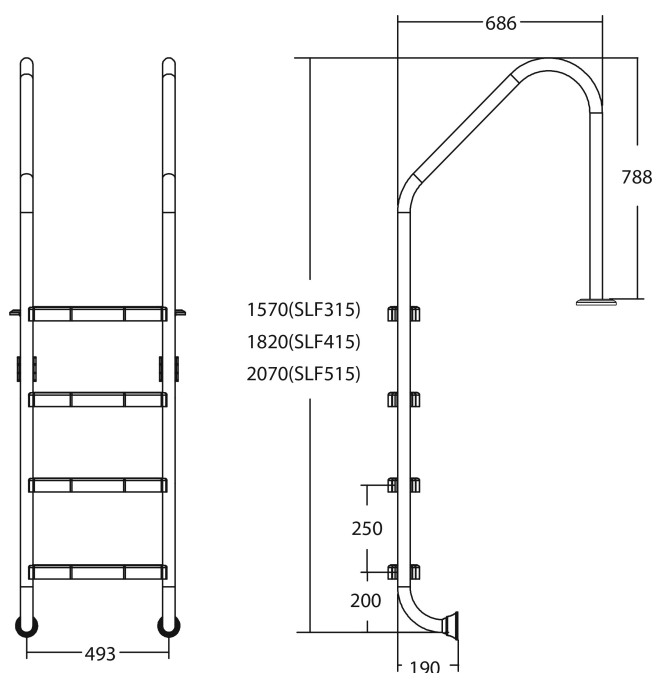

# Flotide Tiefenbeckenleiter Edelstahl 316 Typ breites Modell 3 Trittstufen (7026932)

**FLOTIDE**

**REBER**  
Bewässerungssysteme

# TECHNISCHE DATEN

Typ breites Modell

Werkstoff Edelstahl 316

Trittstufen 3

## PRODUKTINFORMATIONEN

Die Flotide-Poolleiter (breites Modell) ist 496 mm hinter der Poolkante angebracht. Alle Leitern sind mit einem Anti-Rutsch-Pad ausgestattet.

**Generiert am: 06.11.2025**

**REBER**  
Bewässerungssysteme