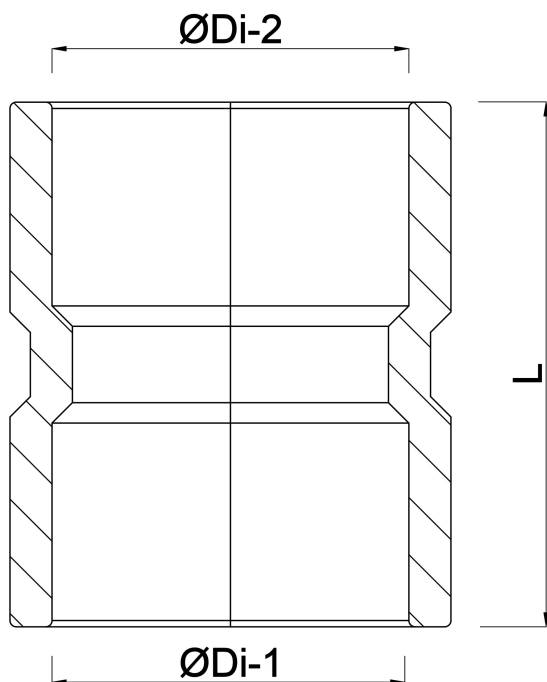

TECHNISCHE DATEN

Farbe Grau

Werkstoff PVC-U

Anschluss Klebemuffe

Maß 50 mm

ABMESSUNGEN

L 66 mm

ØDi-1 50 mm

ØDi-2 50 mm

REBER
Bewässerungssysteme