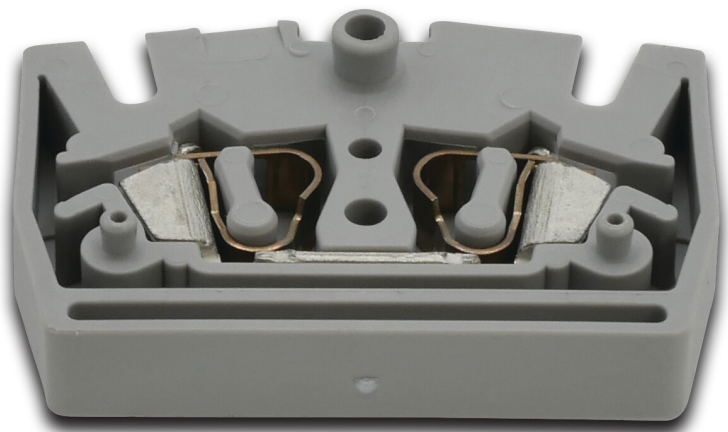

# Anschluss MSB 2,5-M für SP17/20/28 (7034072)

**REBER**  
Bewässerungssysteme

**Generiert am: 09.11.2025**

Reber Beregnung GmbH  
Gottlieb Daimler Str. 2  
67227 Frankenthal  
Deutschland  
+49 (0) 6233 3772 - 0  
[info@reberberegnung.de](mailto:info@reberberegnung.de)  
<http://www.reberberegnung.de>

**REBER**  
Bewässerungssysteme