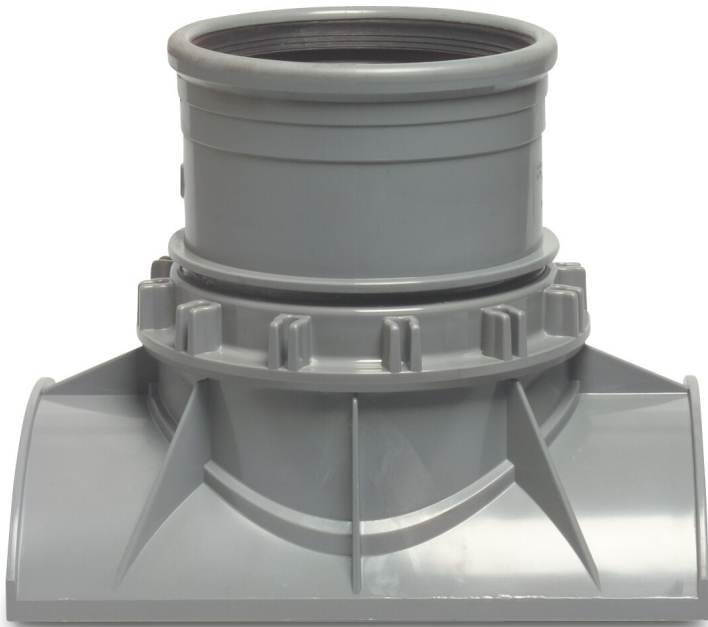

**Abzweig PVC-U 250 mm x 125
mm SN8 Einlaßflansch x
Steckmuffe Grau KIWA/KOMO
(0350271)**

REBER
Bewässerungssysteme

TECHNISCHE DATEN

Farbe	Grau
Werkstoff	PVC-U
Zulassung	KIWA/KOMO
Anschluss	Einlaßflansch x Steckmuffe
SN	SN8
Maß	250 mm x 125 mm