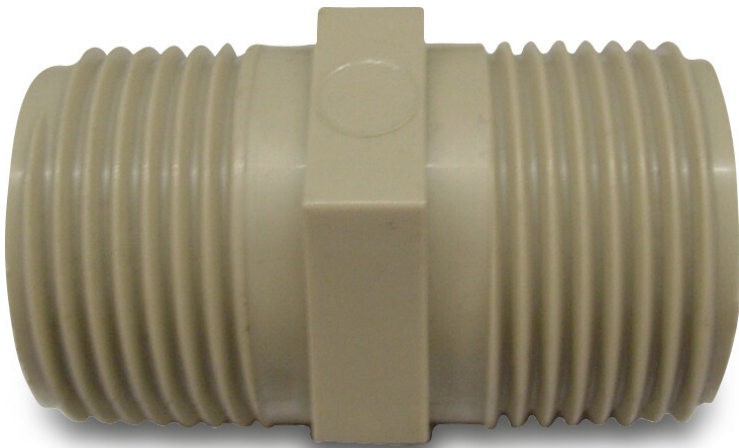

Nippel PP 3/4" Außengewinde 10bar Beige P1 (7001113)

REBER
Bewässerungssysteme

TECHNISCHE DATEN

Farbe Beige

Werkstoff PP

Anschluss Außengewinde

Arbeitsdruck 10 bar

Maß 3/4"