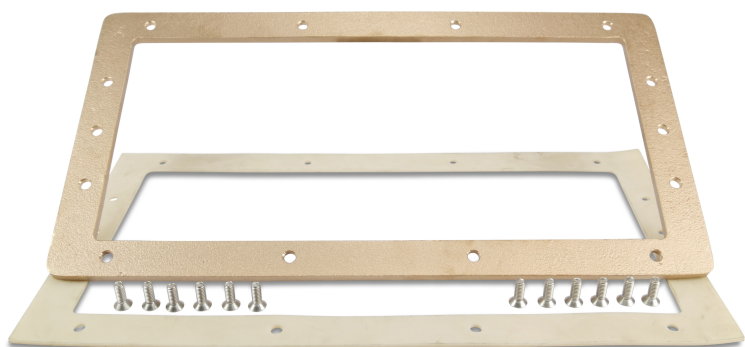

Flansch für Verlängerung Messing Rotguss Typ Breit (7025215)

REBER
Bewässerungssysteme

TECHNISCHE DATEN

Farbe Rotguss

Typ Breit

Werkstoff Messing

Generiert am: 06.11.2025

Reber Beregnung GmbH
Gottlieb Daimler Str. 2
67227 Frankenthal
Deutschland
+49 (0) 6233 3772 - 0
info@reberberegnung.de
<http://www.reberberegnung.de>

REBER
Bewässerungssysteme