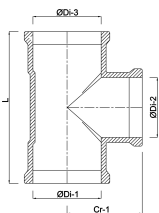

**T-Stück 87° PVC-U 200 mm x  
160 mm x 200 mm SN4  
Steckmuffe Grau  
KOMO/BENOR (0360312)**

**REBER**  
Bewässerungssysteme

# TECHNISCHE DATEN

Farbe	Grau
Werkstoff	PVC-U
Zulassung	KOMO/BENOR
Anschluss	Steckmuffe
SN	SN4
Maß	200 mm x 160 mm x 200 mm

# ABMESSUNGEN

L	385 mm
ØDi-1	200 mm
ØDi-2	160 mm
ØDi-3	200 mm
Cr-1	121 mm
β	87 °

**Generiert am: 04.11.2025**

Reber Beregnung GmbH  
Gottlieb Daimler Str. 2  
67227 Frankenthal  
32602 VLOTHO-EXTER  
Deutschland  
+49 (0) 6233 3772 - 0  
[info@reberberegnung.de](mailto:info@reberberegnung.de)  
<http://www.reberberegnung.de>