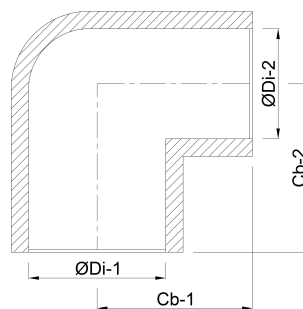

# TECHNISCHE DATEN

Farbe Grau

Werkstoff PVC-U

Zulassung KIWA

Anschluss Klebemuffe

Arbeitsdruck 16 bar

Maß 16 mm

# ABMESSUNGEN

$\beta$  90 °

$\varnothing$ Di-1 16 mm

$\varnothing$ Di-2 16 mm

Cb-1 24 mm

Cb-2 24 mm

Generiert am: 05.11.2025

**REBER**  
Bewässerungssysteme