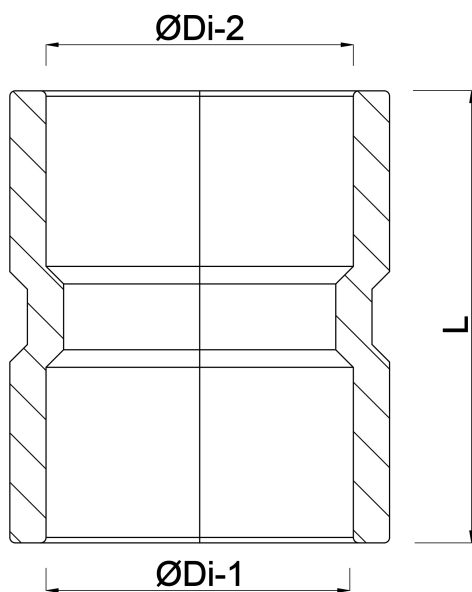

# TECHNISCHE DATEN

Farbe Grau

Werkstoff PVC-U

Zulassung KOMO

Anschluss Klebemuffe

Maß 40 mm

# ABMESSUNGEN

L 57 mm

$\text{\O Di-1}$  40 mm

$\text{\O Di-2}$  40 mm

**REBER**  
Bewässerungssysteme

**Generiert am: 04.11.2025**

Reber Beregnung GmbH  
Gottlieb Daimler Str. 2  
67227 Frankenthal  
32602 VLOTHO-EXTER  
Deutschland  
+49 (0) 6233 3772 - 0  
[info@reberberegnung.de](mailto:info@reberberegnung.de)  
<http://www.reberberegnung.de>