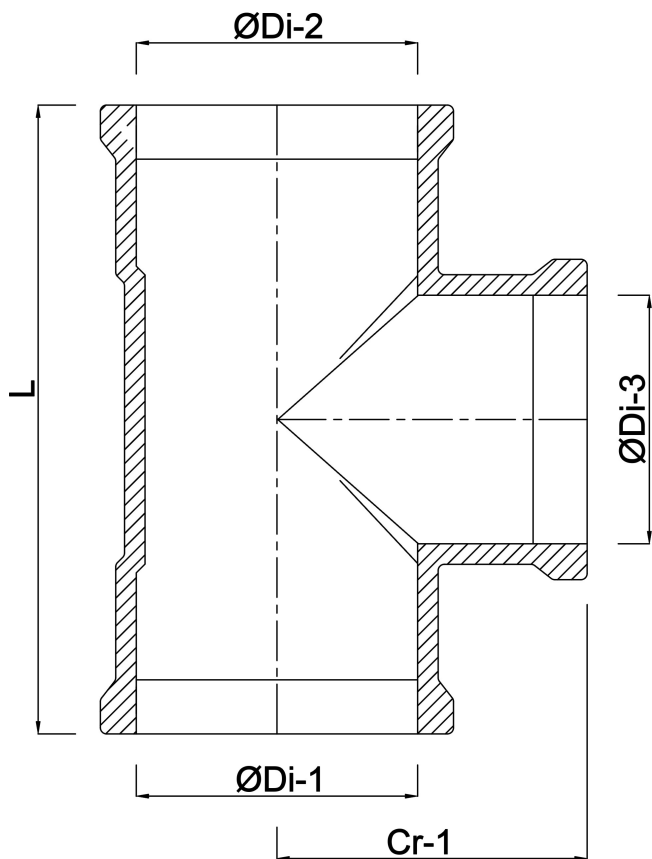

**Profec T-Stück 90° Sphäroguss
(GGG40) Epoxybeschichtung
110 mm Steckmuffe 10bar Blau
Typ MMB-KS (0399050)**

REBER
Bewässerungssysteme

TECHNISCHE DATEN

Farbe	Blau
Typ	MMB-KS
Werkstoff	Sphäroguss (GGG40)
Oberflächenbehandlung	Epoxybeschichtung
Material Gehäuse	Sphäroguss (GGG40)
Material Dichtung	EPDM
Anschluss	Steckmuffe
Arbeitsdruck	10 bar
Maß	110 mm

ABMESSUNGEN

L	350 mm
ØDi-1	110 mm
ØDi-2	110 mm
ØDi-3	110 mm
Cr-1	175 mm

Generiert am: 04.11.2025

Reber Beregnung GmbH
Gottlieb Daimler Str. 2
67227 Frankenthal
32602 VLOTHO-EXTER
Deutschland
+49 (0) 6233 3772 - 0
info@reberberegnung.de
<http://www.reberberegnung.de>