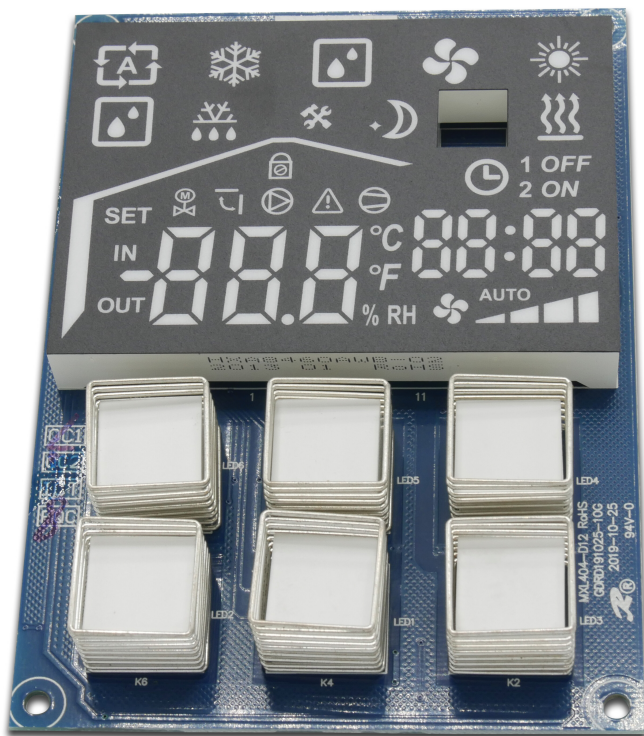

LED display MLX 404 (7028147)

REBER
Bewässerungssysteme

Generiert am: 06.11.2025

Reber Beregnung GmbH
Gottlieb Daimler Str. 2
67227 Frankenthal
Deutschland
+49 (0) 6233 3772 - 0
info@reberberegnung.de
<http://www.reberberegnung.de>

REBER
Bewässerungssysteme