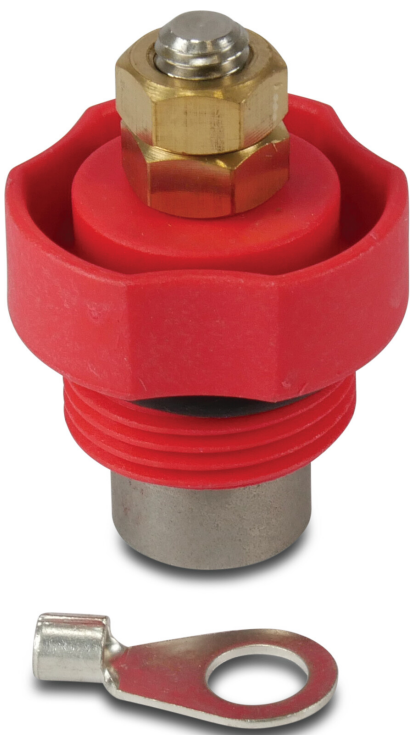

Norsup Erdungsanschluss (7028037)

NORSUP

REBER
Bewässerungssysteme

Generiert am: 06.11.2025

Reber Beregnung GmbH
Gottlieb Daimler Str. 2
67227 Frankenthal
Deutschland
+49 (0) 6233 3772 - 0
info@reberberegnung.de
<http://www.reberberegnung.de>

REBER
Bewässerungssysteme