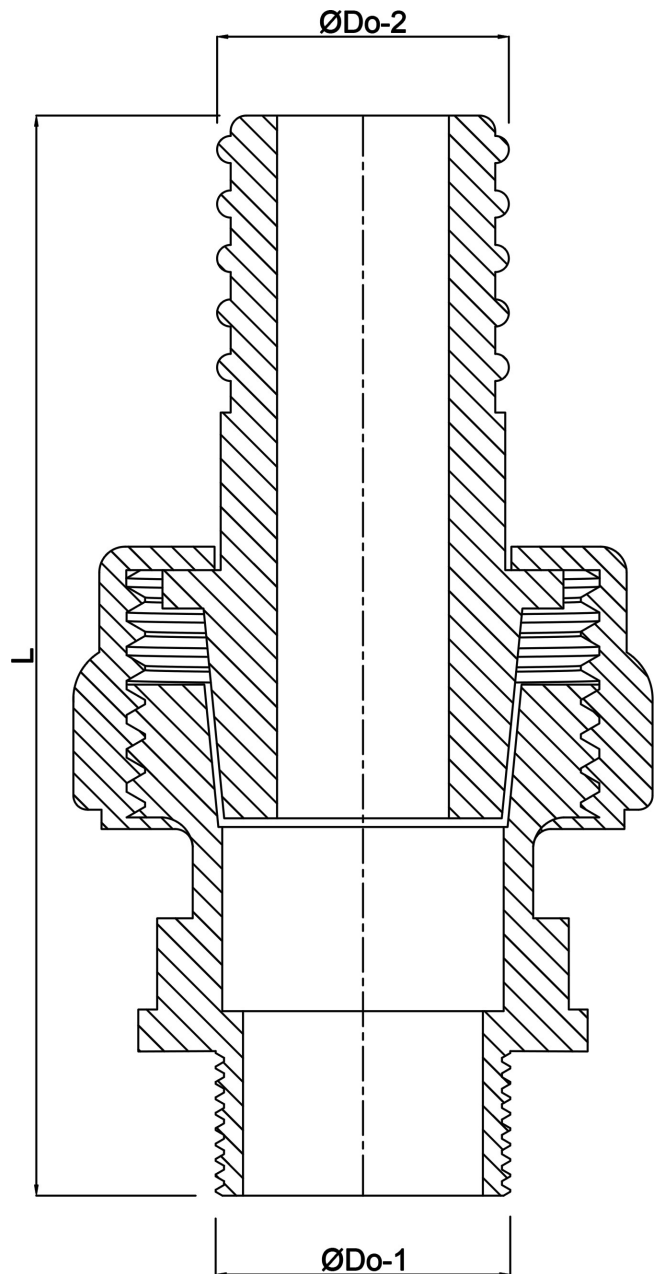

**Verschraubung PA (Nylon) 1
1/4" x 32 mm Außengewinde x
Schlauchtülle 16bar Weiß
(0440577)**

REBER
Bewässerungssysteme

TECHNISCHE DATEN

Farbe	Weiß
Werkstoff	PA (Nylon)
Anschluss	Außengewinde x Schlauchtülle
Max. Temperatur	80 °C
Arbeitsdruck	16 bar
Max. Temp.	80 °C
Maß	1 1/4" x 32 mm
Länge	103 mm
Außen ø	55 mm

ABMESSUNGEN

L	115 mm
ØDo-2	32 mm
ØDo-1	1 1/4 "
F-1	15 mm
K-1	55 mm

Generiert am: 04.11.2025

Reber Beregnung GmbH
Gottlieb Daimler Str. 2
67227 Frankenthal
32602 VLOTHO-EXTER
Deutschland
+49 (0) 6233 3772 - 0
info@reberberegnung.de
<http://www.reberberegnung.de>