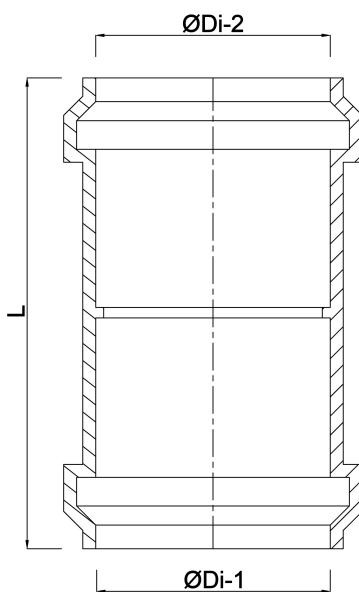

Reduziermuffe PP 125 mm x 100 mm Klick Muffe Grau (0380148)

REBER
Bewässerungssysteme

TECHNISCHE DATEN

Farbe	Grau
Werkstoff	PP
Anschluss	Klick Muffe
Anwendung	Entwässerung
Maß	125 mm x 100 mm

ABMESSUNGEN

L	203 mm
ØDi-1	125 mm
ØDi-2	100 mm