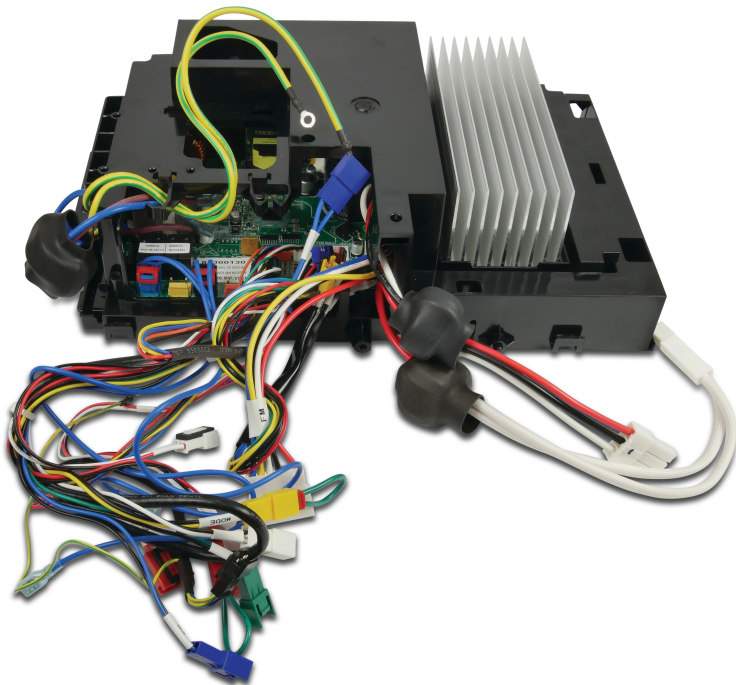

PCB-Steuerung 82300130 + 82400772 Typ SP 13 (7036164)

REBER
Bewässerungssysteme

Generiert am: 09.11.2025

Reber Beregnung GmbH
Gottlieb Daimler Str. 2
67227 Frankenthal
Deutschland
+49 (0) 6233 3772 - 0
info@reberberegnung.de
<http://www.reberberegnung.de>

REBER
Bewässerungssysteme