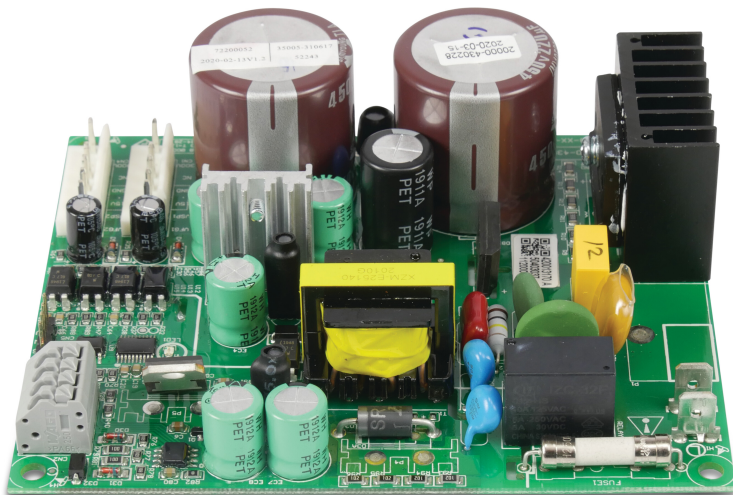

Modul zur Steuerung der Lüftergeschwindigkeit 20000- 430228+35005-310617 (7027685)

REBER
Bewässerungssysteme

Generiert am: 06.11.2025

Reber Beregnung GmbH
Gottlieb Daimler Str. 2
67227 Frankenthal
Deutschland
+49 (0) 6233 3772 - 0
info@reberberegnung.de
<http://www.reberberegnung.de>

REBER
Bewässerungssysteme