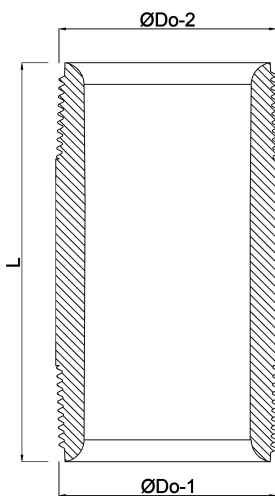

Profec Nr. 23 Rohrnippel
Edelstahl 304 3/4"
Außengewinde 8bar 200 mm
(0081560)

REBER
Bewässerungssysteme

TECHNISCHE DATEN

Werkstoff	Edelstahl 304
Anschluss	Außengewinde
Fitting Nr.	Nr. 23
Maß	3/4"
Länge	200 mm
Arbeitsdruck	8 bar

ABMESSUNGEN

L	200 mm
ØDo-1	3/4 "
ØDo-2	3/4 "

Generiert am: 23.10.2025

Reber Beregnung GmbH
Gottlieb Daimler Str. 2
67227 Frankenthal
32602 VLOTHO-EXTER
Deutschland
+49 (0) 6233 3772 - 0
info@reberberegnung.de
<http://www.reberberegnung.de>