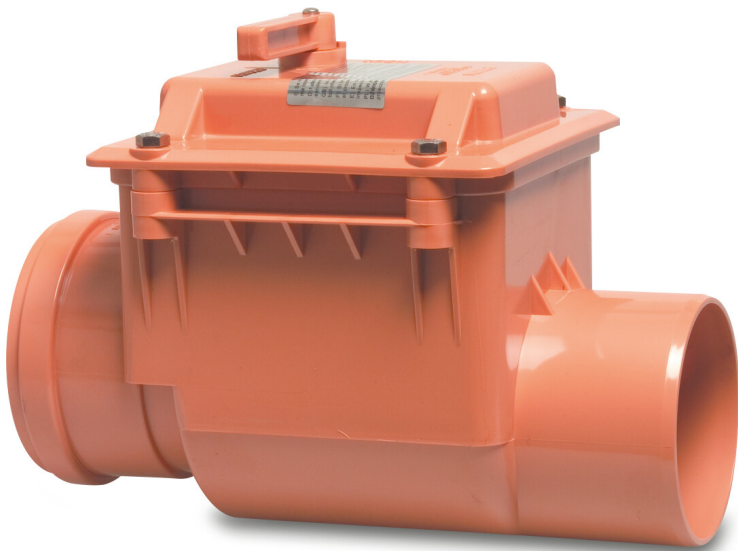

Rückschlagklappe PVC-U 110 mm SN4 Steckmuffe x Stutzen Rostbraun KOMO/BENOR (0360920)

REBER
Bewässerungssysteme

TECHNISCHE DATEN

Farbe Rostbraun

Werkstoff PVC-U

Material Gehäuse PVC-U

Anschluss Steckmuffe x Stutzen

Temperaturbereich 3°C - 80°C

SN SN4

Maß 110 mm

ABMESSUNGEN

L1 67 mm

Generiert am: 04.11.2025

Reber Beregnung GmbH
Gottlieb Daimler Str. 2
67227 Frankenthal
32602 VLOTHO-EXTER
Deutschland
+49 (0) 6233 3772 - 0
info@reberberegnung.de
<http://www.reberberegnung.de>

REBER
Bewässerungssysteme