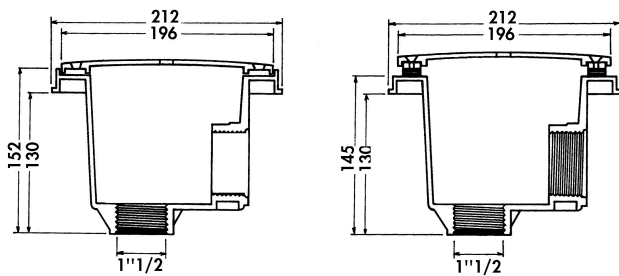

**Hayward Bodenablauf ABS  
50/63 mm x 1 1/2" Klebemuffe  
x Innengewinde Weiß Typ 32..  
2 Stück (7021964)**

 **HAYWARD**

**REBER**  
Bewässerungssysteme

# TECHNISCHE DATEN

Farbe	Weiß
Typ	32..
Werkstoff	ABS/Edelstahl
Anschluss	Klebmuffe x Innengewinde
Geeignet für	Folienbecken
Maß	50/63 mm x 1 1/2"

# ABMESSUNGEN

H	152 mm
---	--------

**Generiert am: 12.02.2026**

Reber Beregnung GmbH  
Gottlieb Daimler Str. 2  
67227 Frankenthal  
Deutschland

**REBER**  
Bewässerungssysteme

+49 (0) 6233 3772 - 0  
[info@reberberegnung.de](mailto:info@reberberegnung.de)  
<http://www.reberberegnung.de>