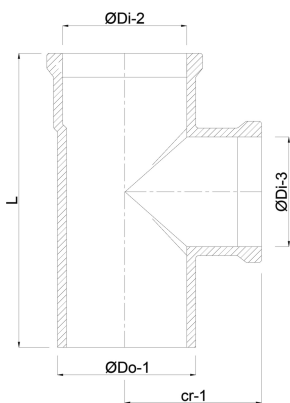

**Einfachabzweig 87° PVC-U 160
mm SN4 Steckmuffe x
Steckmuffe x Stutzen
Rostbraun (0370265)**

REBER
Bewässerungssysteme

TECHNISCHE DATEN

Farbe Rostbraun

Werkstoff PVC-U

Anschluss Steckmuffe x Steckmuffe x Stutzen

SN SN4

Maß 160 mm

ABMESSUNGEN

L 328 mm

\O Di-2 160 mm

\O Di-3 160 mm

Cr-1 145.1 mm

β 87 °