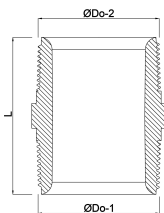

Profec Nr. 280 Nippel Edelstahl 316 3/4" Außengewinde 16bar (0080164)

REBER
Bewässerungssysteme

TECHNISCHE DATEN

Werkstoff	Edelstahl 316
Anschluss	Außengewinde
Fitting Nr.	Nr. 280
Arbeitsdruck	16 bar
Max. Temp.	100 °C
Maß	3/4"

ABMESSUNGEN

L	37 mm
ØDi-1	20.7 mm
ØDi-2	20.7 mm
ØDo-1	3/4 "
ØDo-2	3/4 "
K-1	27.7 mm

Generiert am: 23.10.2025

Reber Beregnung GmbH
Gottlieb Daimler Str. 2
67227 Frankenthal
32602 VLOTHO-EXTER
Deutschland
+49 (0) 6233 3772 - 0
info@reberberegnung.de
<http://www.reberberegnung.de>