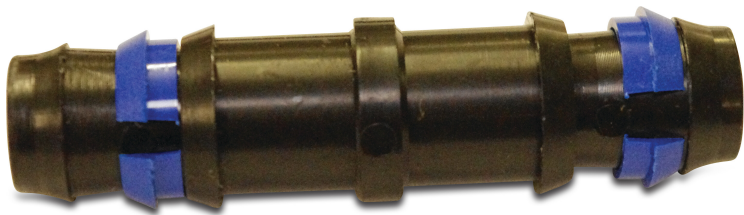

Schlauchverbinder PP 20 mm Tülle 6bar Schwarz Typ zerreißfest (7031972)

REBER
Bewässerungssysteme

TECHNISCHE DATEN

Farbe Schwarz

Typ zerreifest

Werkstoff PP

Anschluss Tlle

Arbeitsdruck 6 bar

Ma 20 mm

PRODUKTINFORMATIONEN

Verwendung mit Tropfrohren und PE40 mit einer maximalen Wandstrke von 1,5 mm

Generiert am: 30.10.2025

Reber Beregnung GmbH
Gottlieb Daimler Str. 2
67227 Frankenthal
32602 VLOTHO-EXTER
Deutschland
+49 (0) 6233 3772 - 0
info@reberberegnung.de
<http://www.reberberegnung.de>