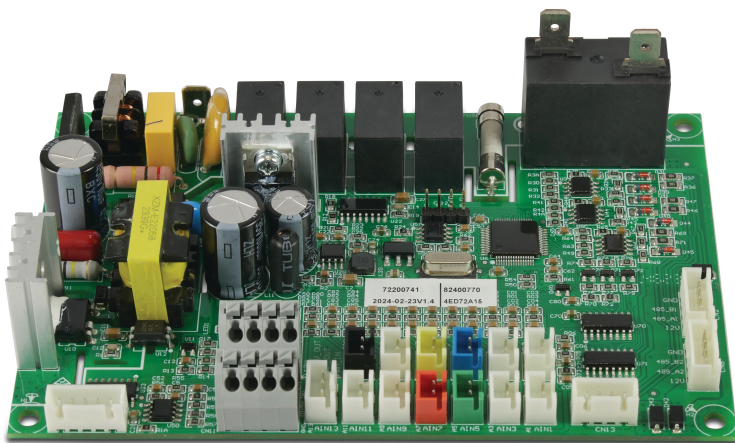

PCB-Steuerung 82300317 + 82400770 Typ SP35T (7036169)

REBER
Bewässerungssysteme

Generiert am: 09.11.2025

Reber Beregnung GmbH
Gottlieb Daimler Str. 2
67227 Frankenthal
Deutschland
+49 (0) 6233 3772 - 0
info@reberberegnung.de
<http://www.reberberegnung.de>

REBER
Bewässerungssysteme