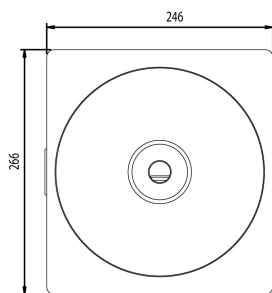

Weltico Niveauregler Weiß Typ A400 Design (7039351)

weltico

REBER
Bewässerungssysteme

TECHNISCHE DATEN

Farbe

Weiß

Typ

A400 Design

Länge

266 mm

Breite

246 mm

REBER
Bewässerungssysteme

Generiert am: 09.11.2025

Reber Beregnung GmbH
Gottlieb Daimler Str. 2
67227 Frankenthal
Deutschland
+49 (0) 6233 3772 - 0
info@reberberegnung.de
<http://www.reberberegnung.de>