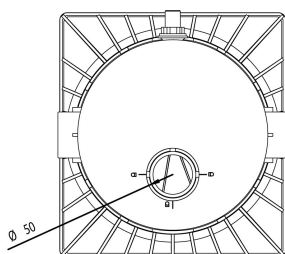

Weltico Niveauregler Weiß Typ A400 Design (7039351)

weltico

REBER
Bewässerungssysteme

TECHNISCHE DATEN

Farbe

Weiß

Typ

A400 Design

Länge

266 mm

Breite

246 mm

REBER
Bewässerungssysteme

Generiert am: 09.11.2025

Reber Beregnung GmbH
Gottlieb Daimler Str. 2
67227 Frankenthal
Deutschland
+49 (0) 6233 3772 - 0
info@reberberegnung.de
<http://www.reberberegnung.de>