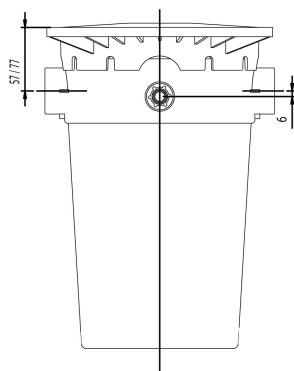

Weltico Niveauregler Weiß Typ A400 Design (7039351)

weltico

REBER
Bewässerungssysteme

TECHNISCHE DATEN

Farbe

Weiß

Typ

A400 Design

Länge

266 mm

Breite

246 mm

REBER
Bewässerungssysteme

Generiert am: 09.11.2025

Reber Beregnung GmbH
Gottlieb Daimler Str. 2
67227 Frankenthal
Deutschland
+49 (0) 6233 3772 - 0
info@reberberegnung.de
<http://www.reberberegnung.de>