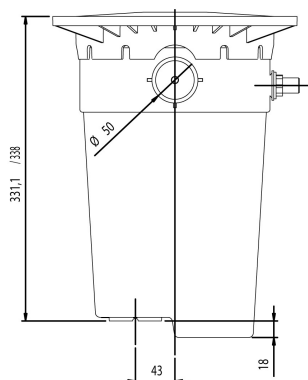

Weltico Niveauregler Weiß Typ A400 Design (7039351)

weltico

REBER
Bewässerungssysteme

TECHNISCHE DATEN

Farbe

Weiß

Typ

A400 Design

Länge

266 mm

Breite

246 mm

REBER
Bewässerungssysteme

Generiert am: 09.11.2025

Reber Beregnung GmbH
Gottlieb Daimler Str. 2
67227 Frankenthal
Deutschland
+49 (0) 6233 3772 - 0
info@reberberegnung.de
<http://www.reberberegnung.de>