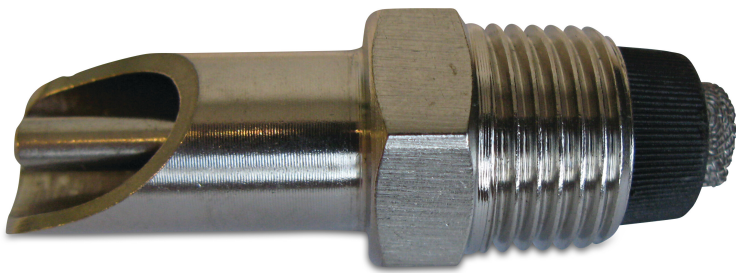

Beißnippel Edelstahl 1/2" Außengewinde 69 mm (1200156)

REBER
Bewässerungssysteme

TECHNISCHE DATEN

Werkstoff	Edelstahl
Maß	1/2"
Anschluss	Außengewinde
Länge	69 mm
Stift	5 mm

Generiert am: 05.11.2025

Reber Beregnung GmbH
Gottlieb Daimler Str. 2
67227 Frankenthal
Deutschland
+49 (0) 6233 3772 - 0
info@reberberegnung.de
<http://www.reberberegnung.de>

REBER
Bewässerungssysteme