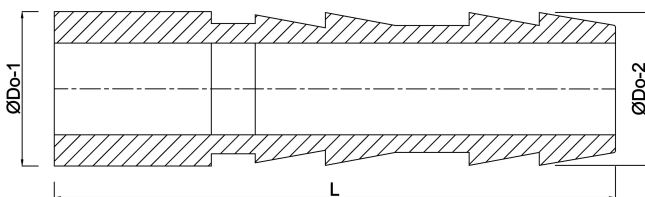

# VDL Schlauchtülle PVC-U 20 mm Klebestutzen x Schlauchtülle Grau (7002831)

**V-L** Van de Lande

**REBER**  
Bewässerungssysteme

# TECHNISCHE DATEN

Farbe	Grau
Werkstoff	PVC-U
Anschluss	Klebestutzen x Schlauchtülle
Maß	20 mm

# ABMESSUNGEN

L	60 mm
Lb	60 mm
ØDo-1	20 mm
ØDo-2	20 mm
Hi-1	16 mm
P-1	20 mm
Dq-2	18 mm
Lq-2	40 mm

**Generiert am: 05.11.2025**

Reber Beregnung GmbH  
Gottlieb Daimler Str. 2  
67227 Frankenthal  
Deutschland  
+49 (0) 6233 3772 - 0  
[info@reberberegnung.de](mailto:info@reberberegnung.de)  
<http://www.reberberegnung.de>