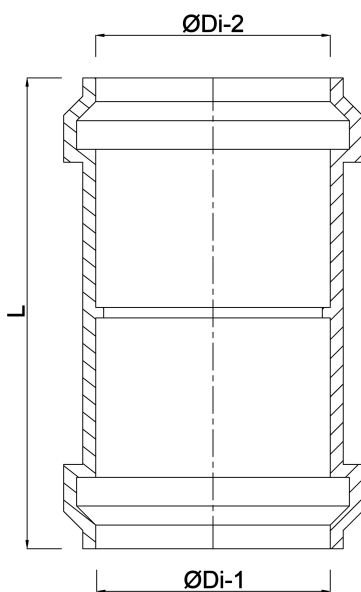

Muffe PVC-U 250 mm SN4 Steckmuffe Rostbraun (0370174)

REBER
Bewässerungssysteme

TECHNISCHE DATEN

Farbe Rostbraun

Werkstoff PVC-U

Anschluss Steckmuffe

SN SN4

Maß 250 mm

ABMESSUNGEN

L 252 mm

ØDi-1 250 mm

ØDi-2 250 mm

REBER
Bewässerungssysteme

Generiert am: 04.11.2025

Reber Beregnung GmbH
Gottlieb Daimler Str. 2
67227 Frankenthal
32602 VLOTHO-EXTER
Deutschland
+49 (0) 6233 3772 - 0
info@reberberegnung.de
<http://www.reberberegnung.de>