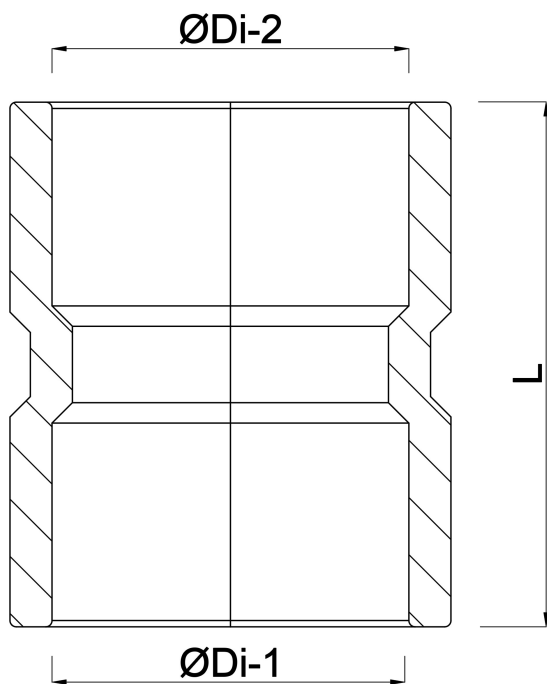

# TECHNISCHE DATEN

Farbe Grau

Werkstoff PVC-U

Anschluss Klebemuffe

Maß 100 mm

# ABMESSUNGEN

L 115 mm

ØDi-1 100 mm

ØDi-2 100 mm

**REBER**  
Bewässerungssysteme

**Generiert am: 04.11.2025**

Reber Beregnung GmbH  
Gottlieb Daimler Str. 2  
67227 Frankenthal  
32602 VLOTHO-EXTER  
Deutschland  
+49 (0) 6233 3772 - 0  
[info@reberberegnung.de](mailto:info@reberberegnung.de)  
<http://www.reberberegnung.de>