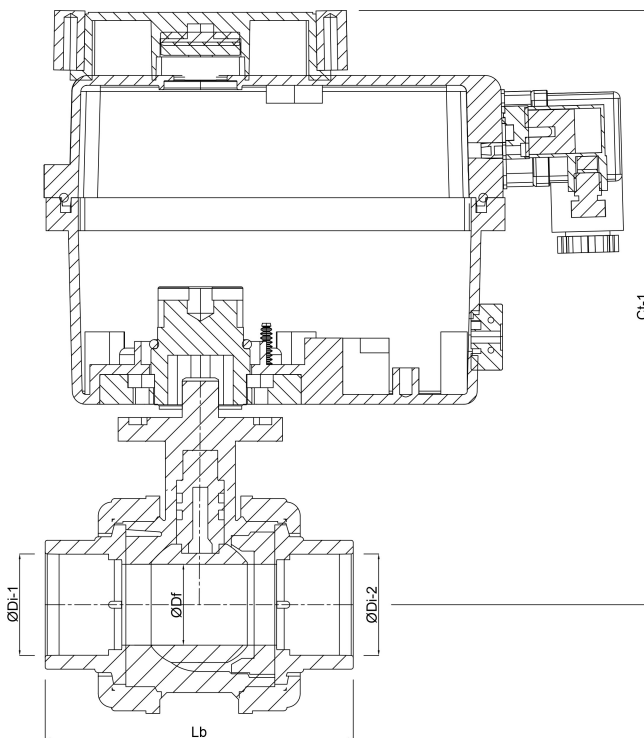

Profec Kugelhahn PVC-U 63 mm Klebemuffe 16bar 24- 240VAC/VDC Grau Typ Safe mit Actuator J4C S20 (7018923)

REBER
Bewässerungssysteme

TECHNISCHE DATEN

Farbe	Grau
Typ	Safe mit Actuator J4C S20
Werkstoff	PVC-U
Bedienung	Elektromotor
Gehäusekonstruktion	3-teilig
Schaltzeit	15 Sek.
Material Gehäuse	PVC-U
Material Dichtung	hytrel/EPDM
Anschluss	Klebemuffe
Spannung	24-240VAC/VDC
Max. Temperatur	60 °C
Maximale Umgebungstemperatur	-10 - +60 °C
Arbeitsdruck	16 bar
Maß	63 mm

ABMESSUNGEN

Lb 190 mm

ØDi-1 63 mm

ØDi-2 63 mm

Ct-1 266.5 mm

ØDf 50 mm

PRODUKTINFORMATIONEN

Anschluss nach DIN 43650