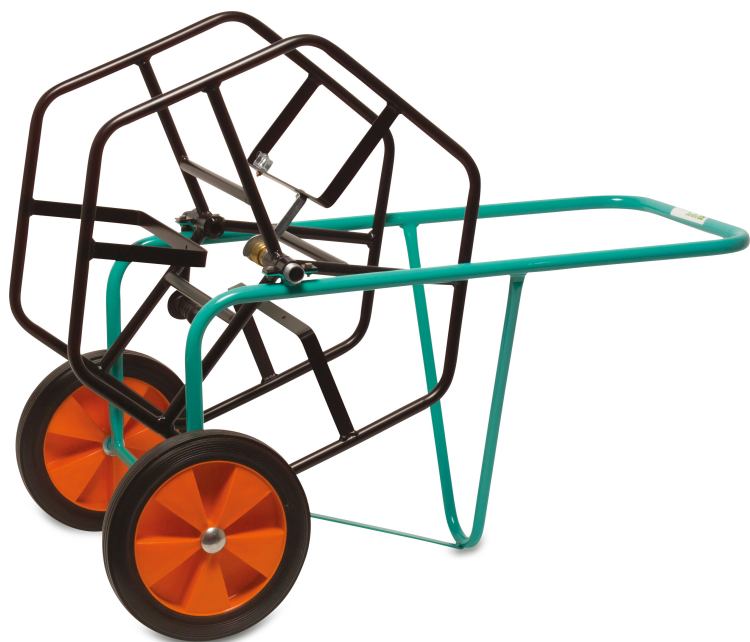

Schlauchwagen Stahl Lackiert Grün/Schwarz (0500192)

REBER
Bewässerungssysteme

TECHNISCHE DATEN

Farbe Grün/Schwarz

Werkstoff Stahl

Oberflächenbehandlung Lackiert

Geeignet für 270m 12,5mm Schlauch

Geeignet für 150m 19mm Schlauch

Geeignet für 70m 25mm Schlauch

Schlauchanschluss 3/4" male thread

PRODUKTINFORMATIONEN

Wasserzufuhr-Anschluss: 3/4 Außengewinde, drehbar

Schlauchanschluss: 1/2 Außengewinde

Generiert am: 04.11.2025

Reber Beregnung GmbH
Gottlieb Daimler Str. 2
67227 Frankenthal
32602 VLOTHO-EXTER
Deutschland
+49 (0) 6233 3772 - 0
info@reberberegnung.de
<http://www.reberberegnung.de>

REBER
Bewässerungssysteme