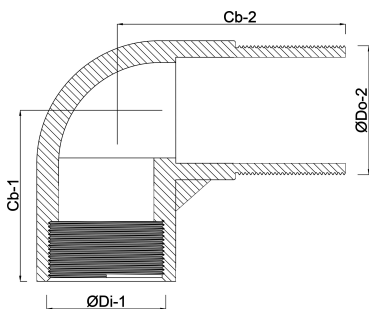

Profec Nr. 92 Winkel 90°
Edelstahl 316 3/8"
Innengewinde x
Außengewinde 16bar
(0080017)

REBER
Bewässerungssysteme

TECHNISCHE DATEN

Werkstoff	Edelstahl 316
Anschluss	Innengewinde x Außengewinde
Fitting Nr.	Nr. 92
Arbeitsdruck	16 bar
Max. Temp.	100 °C
Maß	3/8"

ABMESSUNGEN

ØDi-1	3/8 "
ØDo-2	3/8 "
Cb-1	21 mm
Cb-2	31 mm
β	90 °

Generiert am: 23.10.2025

Reber Beregnung GmbH
Gottlieb Daimler Str. 2
67227 Frankenthal
32602 VLOTHO-EXTER
Deutschland
+49 (0) 6233 3772 - 0
info@reberberegnung.de
<http://www.reberberegnung.de>