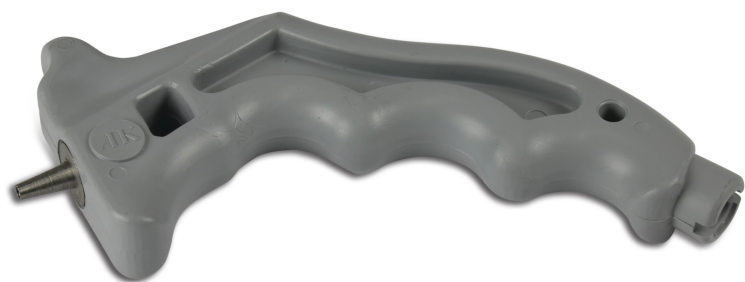

Lochstecher PP 4 mm Blau für PE (7038131)

REBER
Bewässerungssysteme

TECHNISCHE DATEN

Werkstoff PP

Ausführung für PE

Farbe Blau

Maß 4 mm

Generiert am: 09.11.2025