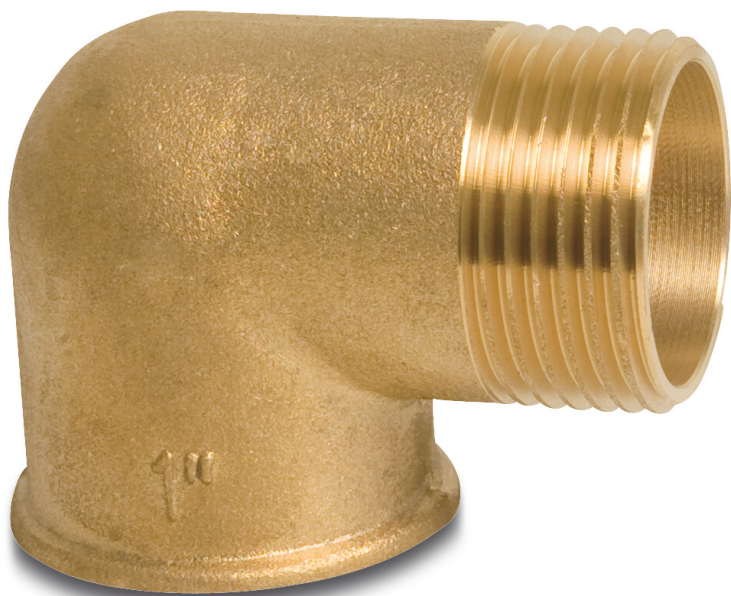

Nr. 92 Winkel 90° Messing 1"
Innengewinde x
Außengewinde S1 (7000399)

REBER
Bewässerungssysteme

TECHNISCHE DATEN

Werkstoff	Messing
Anschluss	Innengewinde x Außengewinde
Fitting Nr.	Nr. 92
Maß	1"
Label	S1