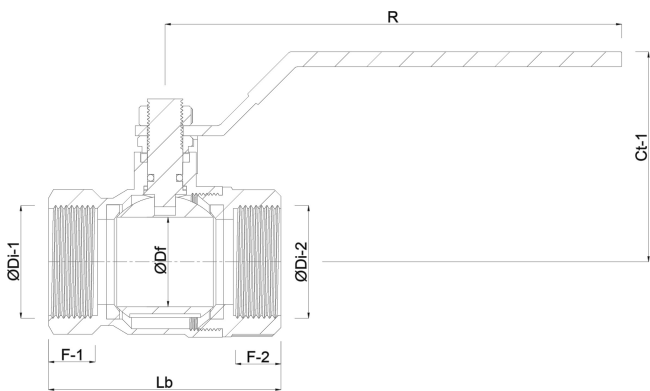

VIR Kugelhahn PP 1" Innengewinde 16bar DN25 Schwarz Typ 228 Arctic (7026937)

REBER
Bewässerungssysteme

TECHNISCHE DATEN

Farbe	Schwarz
Typ	228 Arctic
Werkstoff	PP
Griff-Farbe	Blau
Anschluss	Innengewinde
Temperaturbereich	-20°C - 75°C
Arbeitsdruck	16 bar
Maß	1"
DN	25

ABMESSUNGEN

Lb	83 mm
ØDi-1	1 "
ØDi-2	1 "
F-1	20 mm
F-2	20 mm
Ct-1	70 mm

R 120 mm

ØDf 25 mm

Generiert am: 06.11.2025

Reber Beregnung GmbH
Gottlieb Daimler Str. 2
67227 Frankenthal
Deutschland
+49 (0) 6233 3772 - 0
info@reberberegnung.de
<http://www.reberberegnung.de>