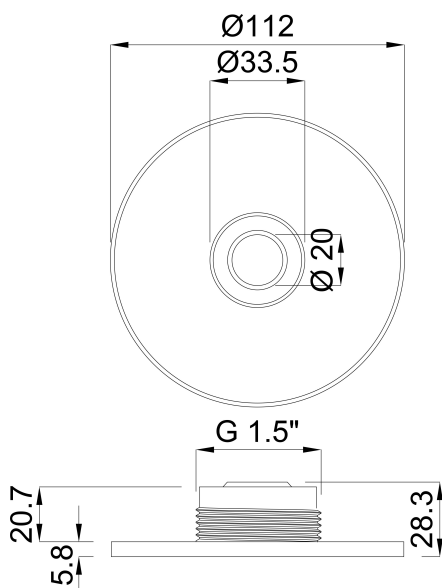

**Ocean Abdeckung für  
Einlaufdüse Edelstahl 316 1  
1/2" Außengewinde Edelstahl  
Typ Standard Round (7024579)**

***ocean.***

**REBER**  
Bewässerungssysteme

# TECHNISCHE DATEN

Farbe	Edelstahl
Typ	Standard
Werkstoff	Edelstahl 316
Anschluss	Außengewinde
Typ	Round
Maß	1 1/2"
Innen ø	20 mm

# ABMESSUNGEN

H	28.3 mm
---	---------

**Generiert am: 06.11.2025**

Reber Beregnung GmbH  
Gottlieb Daimler Str. 2  
67227 Frankenthal  
Deutschland  
+49 (0) 6233 3772 - 0  
[info@reberberegnung.de](mailto:info@reberberegnung.de)  
<http://www.reberberegnung.de>