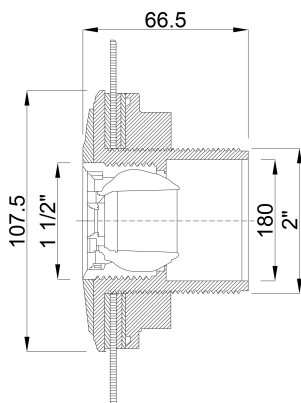

**Ocean Einlassarmatur ABS 2" x  
1 1/2" Außengewinde Weiß  
Edelstahleinsätze A4 Typ  
Standard mit Edelstahl M5  
Gewinde (7024575)**

***ocean.***

**REBER**  
Bewässerungssysteme

# TECHNISCHE DATEN

Farbe	Weiß
Typ	Standard
Werkstoff	ABS/Edelstahl
Geeignet für	Glasfaser- & PP becken
Modell	Edelstahleinsätze A4
Anschluss	Außengewinde
Maß	2" x 1 1/2"
Typ	mit Edelstahl M5 Gewinde
Länge	66,5 mm

# ABMESSUNGEN

H	107.5 mm
---	----------

**Generiert am: 26.02.2026**

Reber Beregnung GmbH  
Gottlieb Daimler Str. 2  
67227 Frankenthal  
Deutschland  
+49 (0) 6233 3772 - 0  
[info@reberberegnung.de](mailto:info@reberberegnung.de)  
<http://www.reberberegnung.de>