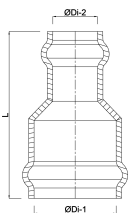

# TECHNISCHE DATEN

Farbe	Blau
Typ	MMR-KS
Werkstoff	Sphäroguss (GGG40)
Oberflächenbehandlung	Epoxybeschichtung
Material Gehäuse	Sphäroguss (GGG40)
Material Dichtung	EPDM
Anschluss	Steckmuffe
Arbeitsdruck	10 bar
Maß	160 mm x 110 mm

# ABMESSUNGEN

L	303 mm
ØDi-1	160 mm
ØDi-2	110 mm

**Generiert am: 04.11.2025**

Reber Beregnung GmbH  
Gottlieb Daimler Str. 2  
67227 Frankenthal  
32602 VLOTHO-EXTER  
Deutschland  
+49 (0) 6233 3772 - 0  
[info@reberberegnung.de](mailto:info@reberberegnung.de)  
<http://www.reberberegnung.de>