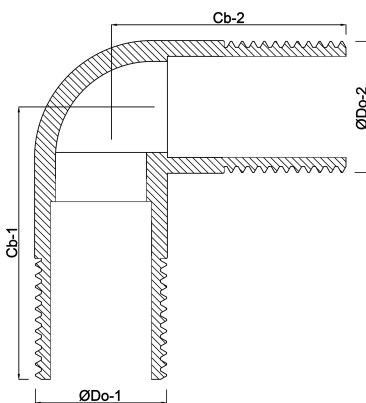

Profec Nr. 3 Bogen 90°
Edelstahl 316 3/4"
Außengewinde 10bar
(0080764)

REBER
Bewässerungssysteme

TECHNISCHE DATEN

Werkstoff	Edelstahl 316
Anschluss	Außengewinde
Fitting Nr.	Nr. 3
Arbeitsdruck	10 bar
Maß	3/4"

ABMESSUNGEN

$\varnothing Do-1$	3/4 "
$\varnothing Do-2$	3/4 "
Cb-1	100 mm
Cb-2	100 mm
β	90 °

Generiert am: 23.10.2025

Reber Beregnung GmbH
Gottlieb Daimler Str. 2
67227 Frankenthal
32602 VLOTHO-EXTER
Deutschland
+49 (0) 6233 3772 - 0
info@reberberegnung.de
<http://www.reberberegnung.de>